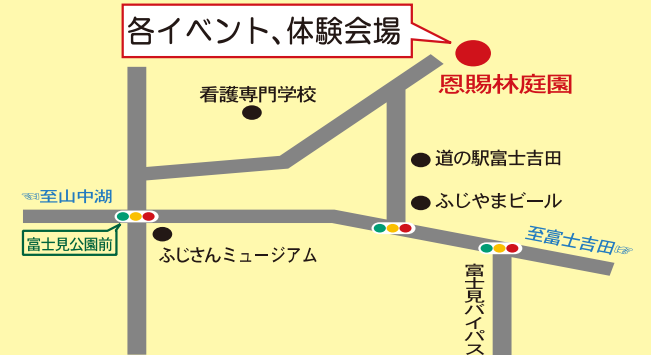

林間バーベキューハウスの利用案内

利用料金

富士吉田市(上暮地を除く) 山中湖村・忍野村(内野を除く) にお住まいの方	バーベキュー台1台あたり 1,500円
上記以外にお住まいの方	2,300円

詳細については
お問い合わせください。

要予約

森林環境学習イベントを開催しています

憩いの家では、季節ごとにさまざまな森林環境学習イベントを開催しています。
家族みんなで楽しみながら学習することができるイベントとなっています。

5月、6月実施予定イベント

自然体験会(春) 5/16(土)

山菜収穫・食害見学ツアー 5/17(日)

薬草体験会 6/7(日)

新植体験会 6/20(土)

7月以降もさまざまなイベントを予定しています！

○自然体験会(夏) ○ナイトハイク ○下刈体験 ○溶岩体験会

アクセスマップ